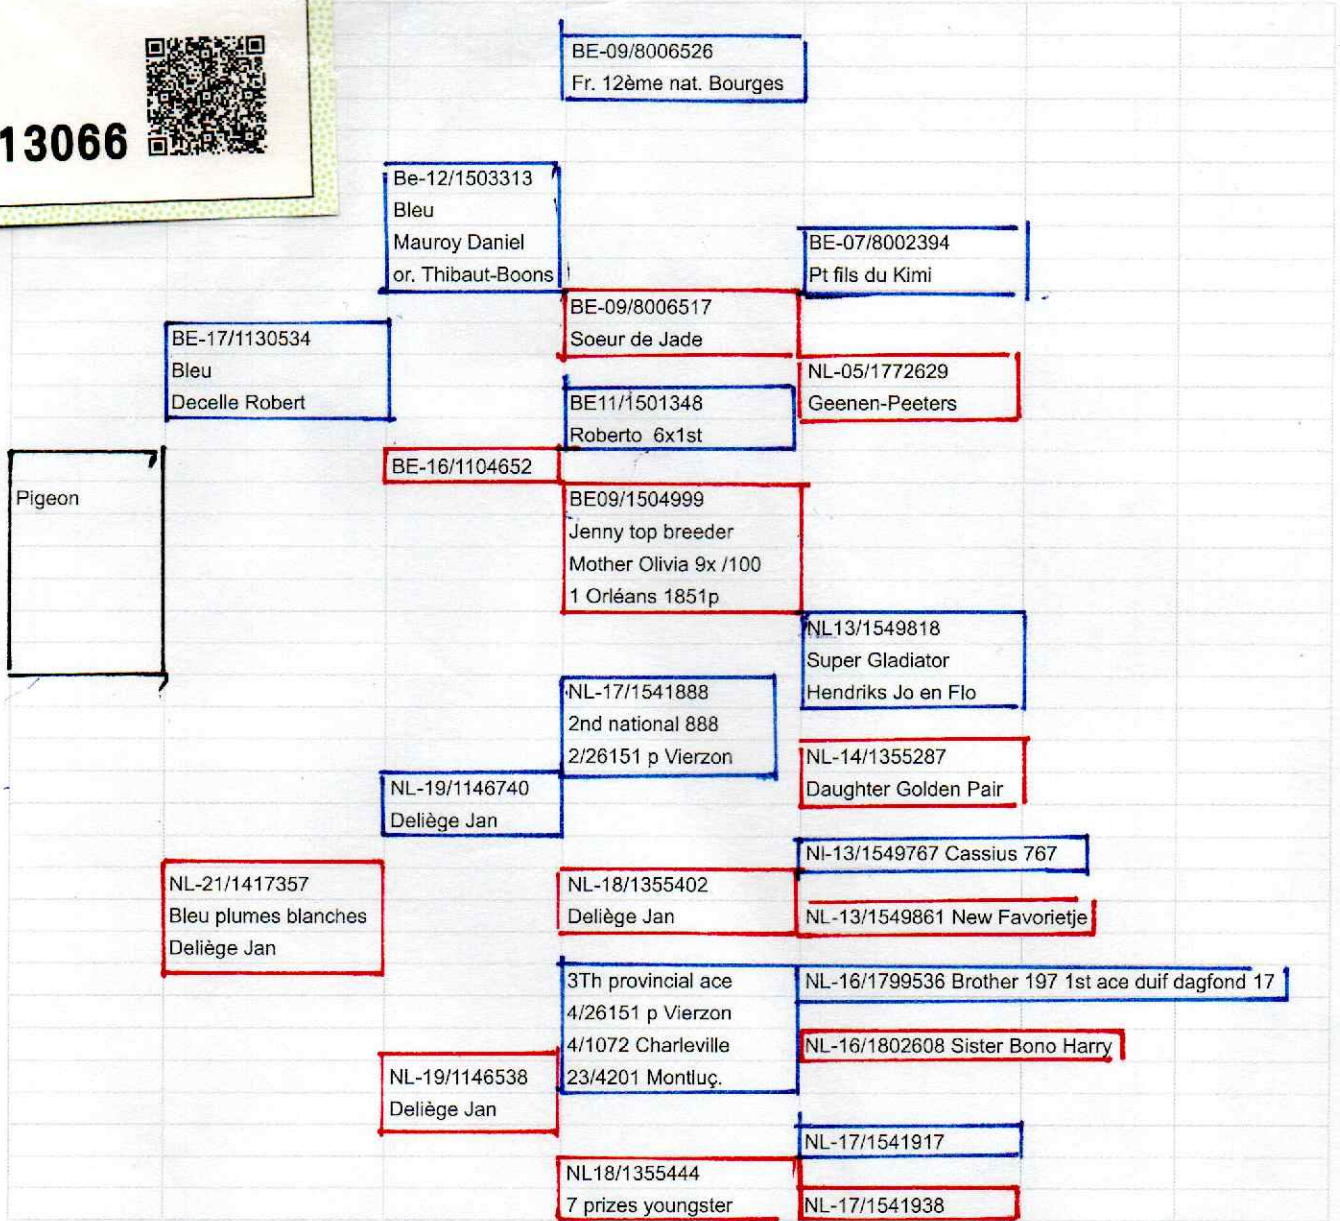

Vandist Jean Baytes .

KON. BELGISCHE DUIVENLIEFHEBBERSBOND
ROYALE FÉDÉRATION COLOMBOPHILE BELGE
2023 BELG
Eigendomsbewijs van de ring · Titre de propriété de la bague

1013066

Pour + d'informations ou pedigrees
originaux des parents, information par email: