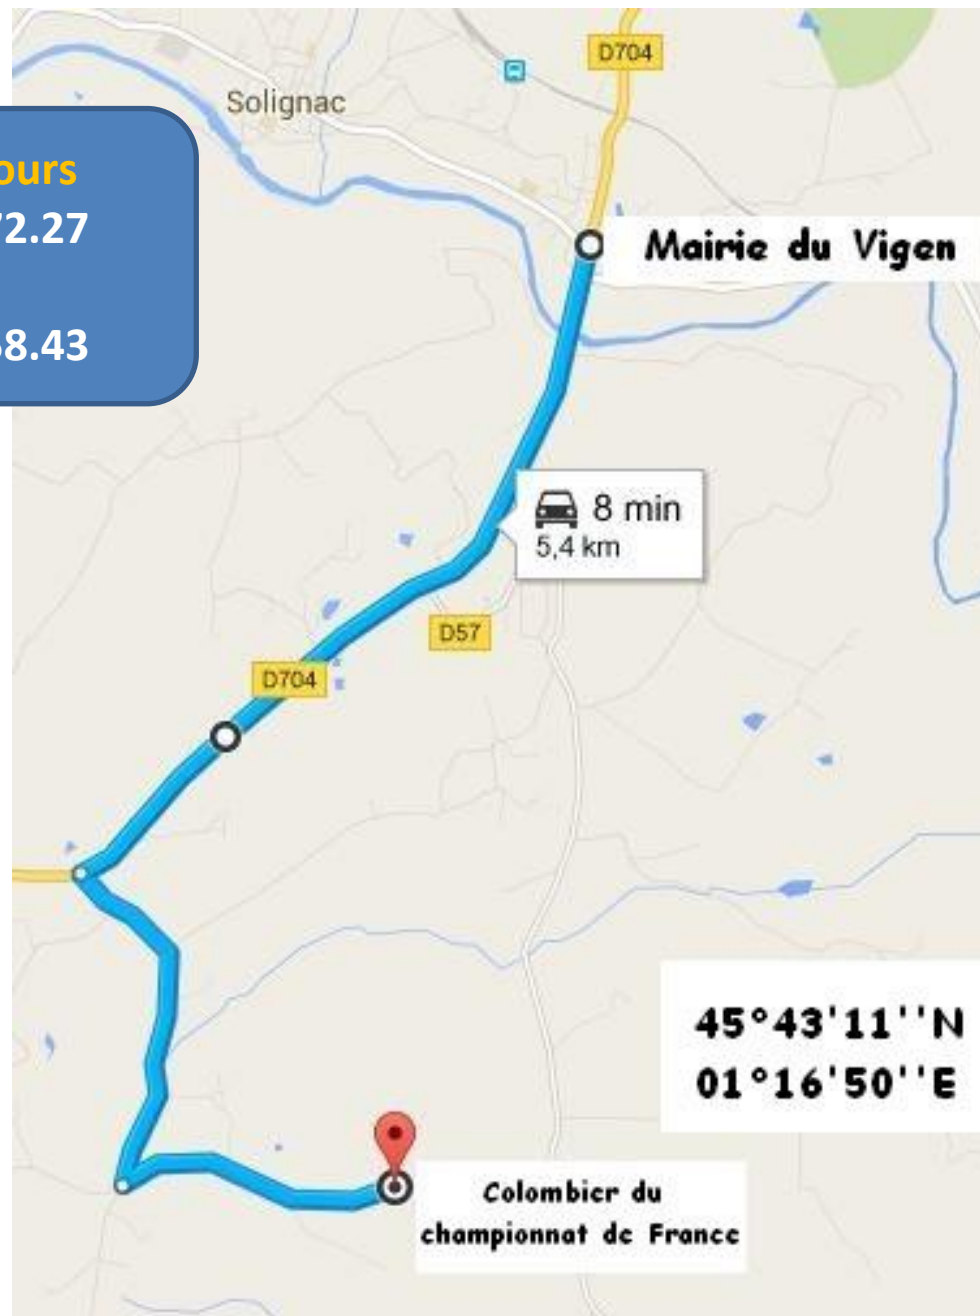

N° de secours
06.03.32.72.27
ou
06.84.51.58.43

Depuis Limoges sud
(Prendre direction St Yrieix – Le Vigen)

Itinéraire depuis Le Vigen (centre)