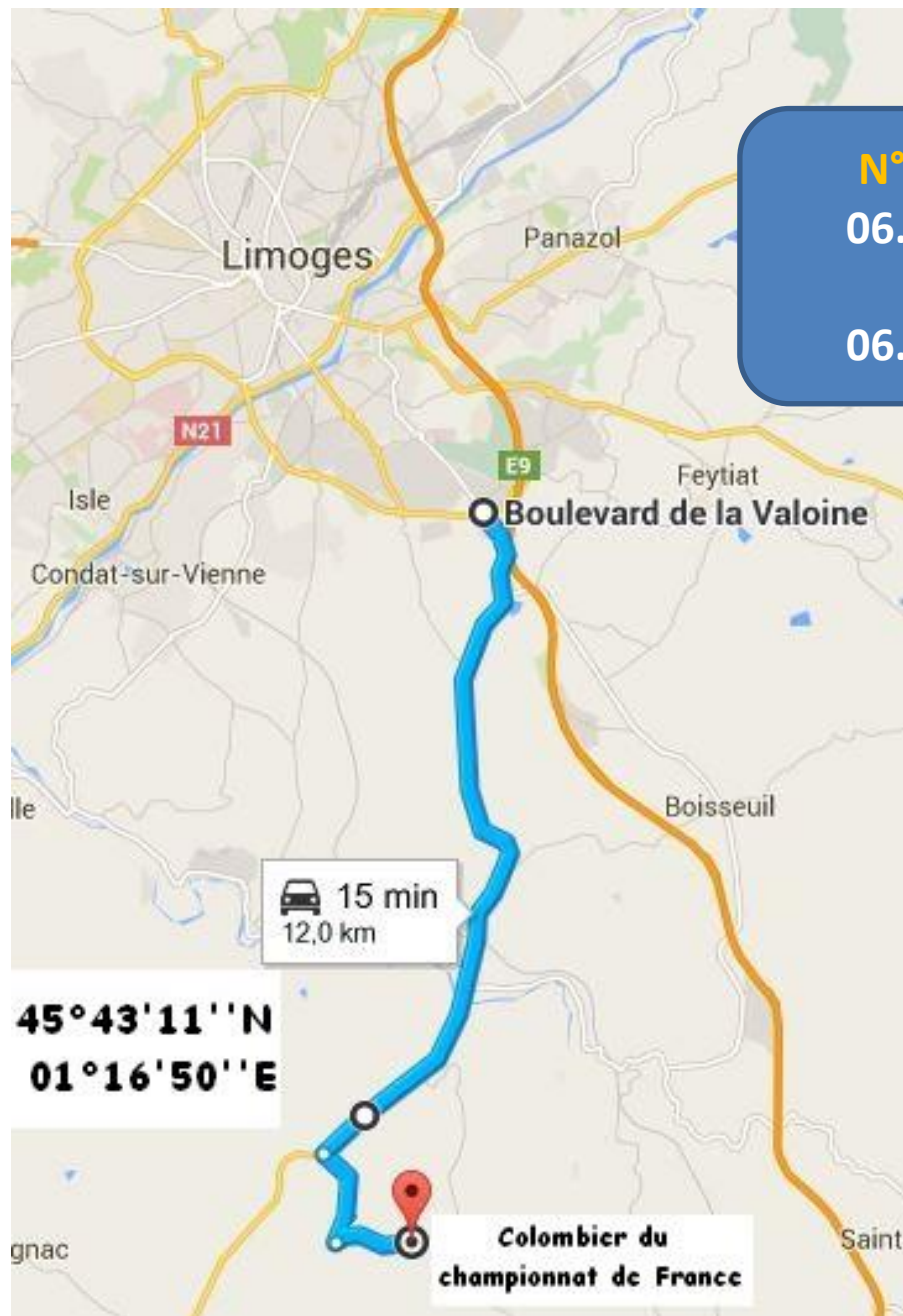

N° de secours
06.03.32.72.27
ou
06.84.51.58.43

Depuis Limoges sud
(Prendre direction St Yrieix – Le Vigen)

Itinéraire depuis Le Vigen (centre)