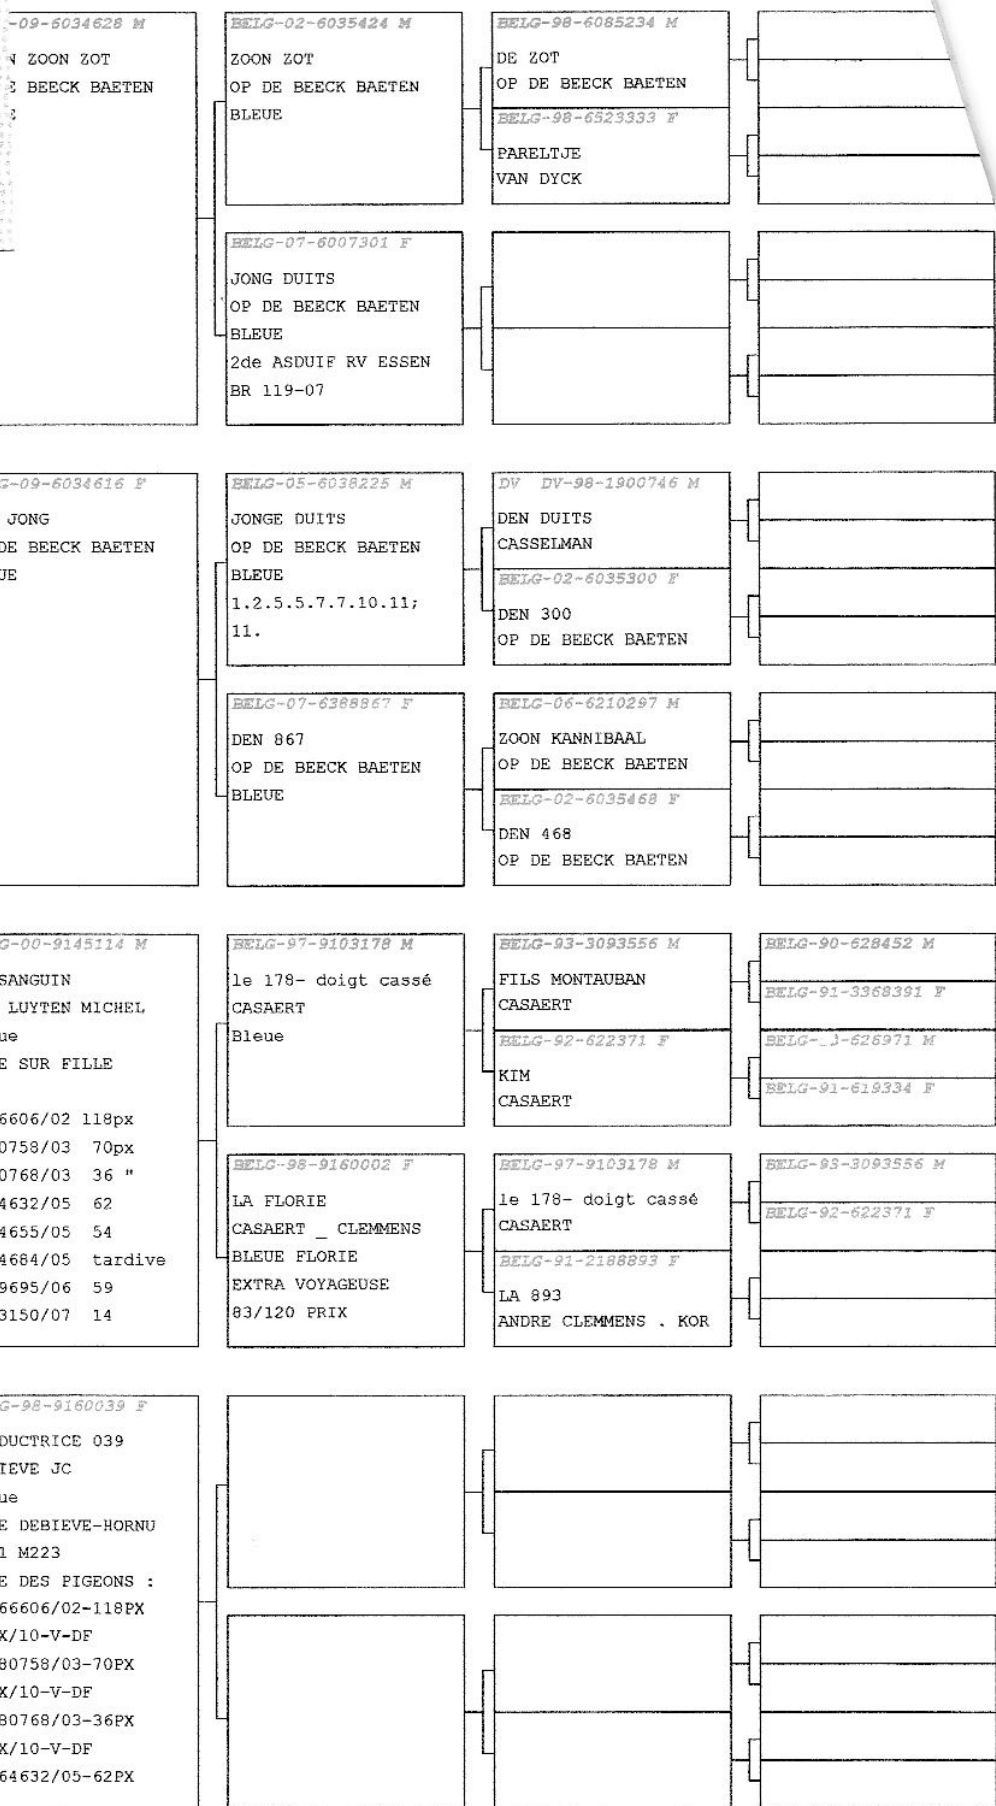

BELG-99-9043279 M

LE 279
VAN LUYTEN MICHEL
BLEUE
TARDIF

BELG-97-9103178 M

le 178- doigt cassé
CASAERT
BELG-98-9160039 F
PRODUCTRICE 039
DEBIEVE JC

BELG-93-3093556 M

BELG-92-622371 F

BELG-08-8003387 F

LA 387
VAN LUYTEN MICHEL
ECAILLEE
TB VOYAGEUSE
TB REPRODUCTRICE

BELG-04-1513824 F

LA 824
ROGER PIERRE
ECAILLE CLAIR
trs bonne voyageuse
M9064645/05-56PX
24PX/10-V-DF
F9073144/07-32PX
12PX/10-V-DF
F8003387/08-28PX
17PX/10-V-DF
M8005321/09-18PX
08PX/10-V-DF
M8005322/09-17PX

BELG-02-1504674 M

TOP GUN
ROGER PIERRE
BLEUE
2èLOC 393P TOURY
19è interprov: 3073p

BELG-99-2116202 M

LE CLASSE
ROGER PIERRE
BELG-00-9182138 F
LA PETITE PRIMA
DEBIEVE JC

BELG-89-2461540 M

BELG-96-9009076 F

BELG-93-3093571 M

LE 222
DUIVENSPOORT BELGIE
BLEUE
TB REPRODUCTEUR
pere des
8026507 /11 TB voy.
8026508 /11 TB voy.
1501732 /12 TB voy.
1511807 /13 B voy.
1511808 /13 B voy.

BELG-14-1084027
LE 027
VAN LUYTEN MICHEL
BLEUE