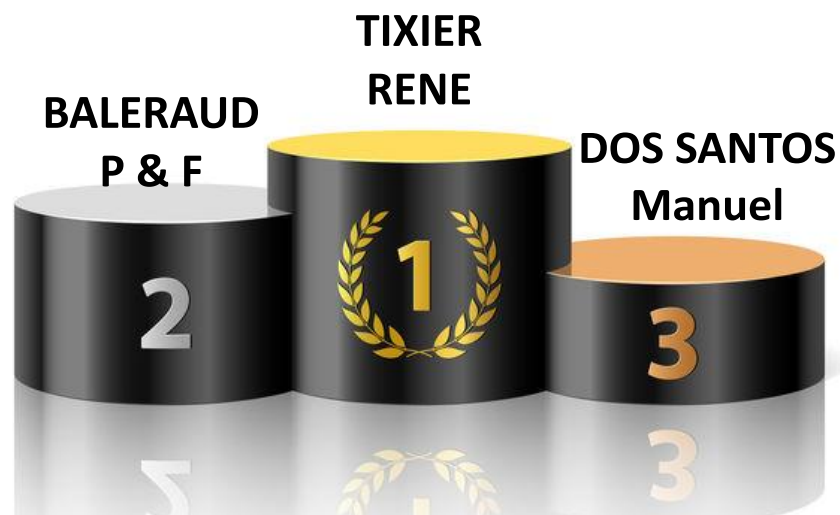

CHAMPIONNAT GENERAL 2022

		ROYE			ALBERT			HAZEBROUCK			BRUXELLES			AMSTERDAM				
	Prix	Total	1er constaté	1er inscrits	Points	1er constaté	1er inscrits	Points	1er constaté	1er inscrits	Points	1er constaté	1er inscrits	Points	1er constaté	1er inscrits	Points	
1	TIXIER RENÉ	10	150	46	1	47	38	31	69	4	20	24	1	6	7	1	2	3
2	BALERAUD P & F	10	209	11	3	14	20	110	130	3	11	14	21	22	43	4	9	13
3	DOS SANTOS MANUEL	9	355	5	49	54	0	89	89	53	68	121	15	36	51	16	24	40
4	BERGERON P.Y & G	9	396	10	14	24	141	46	187	41	74	115	19	17	36	0	34	34
5	ANDRIEUX Y & N	9	492	47	15	62	157	0	157	143	57	200	18	39	57	6	10	16

6	JOLIVET CLAUDE	9	520	13	89	102	153	88	241	60	85	145	23	2	25	0	7	7
7	NYLAN LEZERON	8	548	129	0	129	163	10	173	25	91	116	48	0	48	5	21	26
8	STROJEK CLAUDE	7	264	21	0	21	96	95	191	15	19	34	5	13	18	0	0	0
9	GUILLEMOT CLAUDE	7	332	43	54	97	98	0	98	40	45	85	25	27	52	0	0	0
10	BAKER PETER	7	459	4	80	84	21	97	118	102	138	240	0	0	0	17	0	17
11	TOUVRON BRUNET	6	160	28	51	79	17	13	30	29	30	59						
12	DURANCEAU PIERRE	6	187	37	110	147	7	10	17	1	22	23						
13	BESSE M & J	6	294	90	75	165	1	3	4	5	120	125						
14	FAUCHER MICHEL & D	6	326	86	69	155	0	0	0	80	0	80	0	43	43	22	26	48
16	POMMEREAU SERGE	6	327	7	91	98	22	146	168	28	33	61						
17	COSTEA DANIEL	6	372	50	39	89	91	82	173	44	66	110						
18	ROBINAUD ERIC	6	423	32	175	207	32	42	74	14	128	142						
19	PERET CO & TH	6	427	0	18	18	0	68	68	108	163	271	29	41	70	0	0	0
20	BELAIR GILBERT	6	605	96	180	276	162	34	196	37	96	133						
21	BOISSON DANIEL	6	610	233	245	478	44	56	100	23	9	32						
22	JAMMET MICHAEL	6	674	23	363	386	112	114	226	42	0	42	0	20	20	0	0	0
23	GIRARD C & F	6	892	118	196	314	202	200	402	97	127	224						
24	DUBOIS STÉPHANE	5	390	165	208	373	4	6	10	7	0	7						
25	THOMAS FRANCIS	5	662	188	317	505	15	83	98	59	0	59						
26	CORSET CHRISTOPHE	4	73	12	0	12	19	18	37	24	0	24						
27	ROCHE FREDERIC	4	271	98	0	98	0	0	0	36	109	145	0	0	0	0	28	28
28	ERMERY PIERRE	4	282	58	65	123	0	0	0	38	121	159						