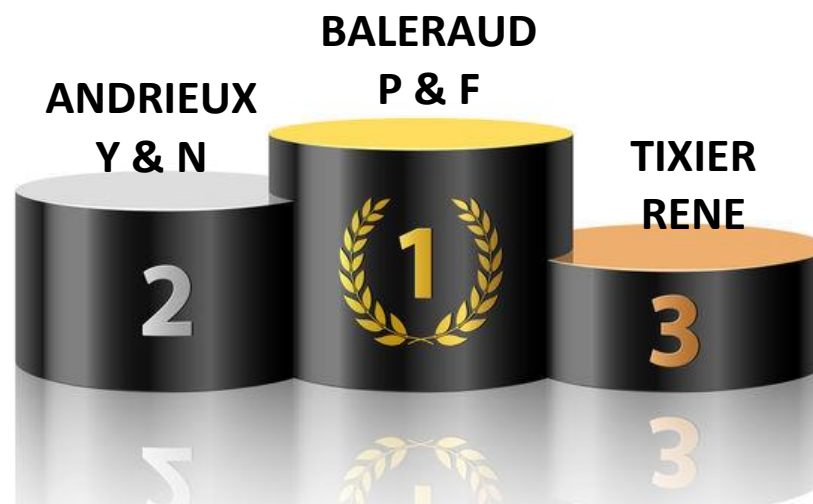

# CHAMPIONNAT FOND 2021

	Prix	TOTAL	ARRAS			LESSINES			HOEGAARDEN			
			1er constaté	1er des inscrits	Points	1er constaté	1er des inscrits	Points	1er constaté	1er des inscrits	Points	
1	BALERAUD P & F	6	101	73	4	77	2	4	6	12	6	18
2	ANDRIEUX Y & N.	6	200	18	94	112	5	62	67	11	10	21
3	TIXIER RENÉ	6	214	2	54	56	3	151	154	1	3	4
4	METAYER PATRICK	6	273	64	81	145	11	22	33	48	47	95
5	DOS SANTOS FREDERICO	6	310	14	15	29	44	201	245	23	13	36

6	GUILLEMOT CLAUDE	6	314	25	110	135	112	7	119	35	25	60
7	STROJEK CLAUDE	6	336	24	139	163	71	49	120	26	27	53
8	JOLIVET CLAUDE	6	521	3	240	243	91	146	237	36	5	41
9	ROCHE FREDERIC	5	263	67	50	117	50	59	109	0	37	37
10	RODRIGUES ANTONIO	5	287	120	16	136	103	14	117	0	34	34
11	VINCENT J CLAUDE	5	419	75	161	236	111	26	137	0	46	46
12	GAZONNAUD J CLAUDE	5	431	122	205	327	23	43	66	0	38	38
13	DUQUEYROIX OLIVIER	5	523	114	117	231	233	17	250	0	42	42
14	ROUGIER DAVID	5	536	125	157	282	52	163	215	0	39	39
15	DUFLOU JEAN MICHEL	5	818	268	274	542	65	161	226	50	0	50
16	BAKER PETER	4	42	1	0	1	31	0	31	2	8	10
17	FAUCHER M & D	4	230	101	28	129	100	1	101			0
18	BOUBET MICHEL	4	235	85	17	102	101	32	133			0
19	DOUCET D & A	4	236	37	40	77	55	104	159	0	0	0
20	VIAUD FRANCOIS	4	245	106	108	214	13	18	31			0
21	VILLETTE MAX	4	269	29	186	215	29	25	54	0	0	0
22	ABOUAYYAD YOUNES	4	340	198	61	259	42	39	81	0	0	0
23	COUGNON CHABOT	4	377	148	98	246	58	73	131			0
24	VIDEAU JOEL	4	385	112	150	262	38	85	123			0
25	BERGERON G & PY	4	420	116	262	378	15	27	42	0	0	0
26	THOMAS DOMINIQUE	4	436	96	136	232	169	35	204			0
27	ROBINAUD ERIC	4	442	68	129	197	33	212	245			0
28	TROMAS LEGRAND J.PIERRE	4	464	211	49	260	64	140	204	0	0	0
29	DE JESUS FIRMINO	4	521	59	140	199	61	261	322	0	0	0
30	NYLAND LEZERON	4	524	62	300	362	63	99	162	0	0	0
31	PROVOST D& A	4	524	118	303	421	66	37	103			0
32	JAMMET MICHAEL	4	543	178	113	291	0	223	223	0	29	29
33	VIGNAUD ALBERT	4	679	43	438	481	186	12	198	0	0	0
34	DINCHER JEAN CLAUDE	4	697	182	440	622	51	24	75			0