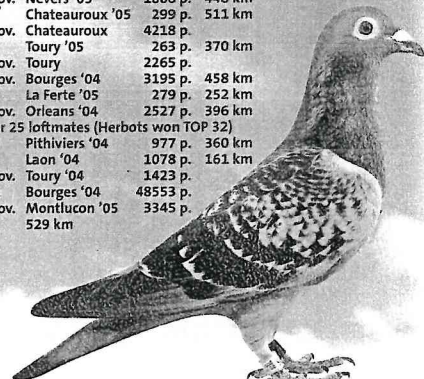

1 NAT. ACE PIG. K.B.D.B. > 1/2 FOND '05