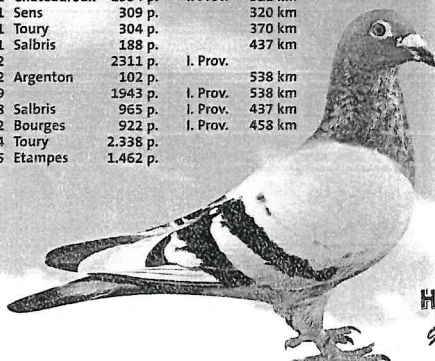

2228116-07
Geschelpt
1IProvArgenton2804d
5 OLYMPIC AS fond09
POWER-6 NatAsYB BDS

2245482-98
Geschelpt
Vdr 17NatLaSout.+
Celine8ProvAs+10Pro
Vdr 1Prov/8NatArgen

2310982-03
Geschelpt
Dtr. 1NatAsKBDB1/2F02-
x1NatAsKBDB1/2F03
Mdr. v. 10ProvAsKBDB

2228015-07
Geschelpt
7 IProvBourges 942d
5 IPROV As 1/2 F 07
22 NatAsd YoungBDS

2267732-05
Geschelpt
1 ProvAsKBDB>1/2F07-
6 Olympic As09JULES
2 Asd JL Fond AR 06

2277780-99
Blauw

Herbots Gebr.

2096157-96

1 Prov Bourges
10 Nat Bourges

2048297-95

5118824-99
Geschelpt
DE FENOMENALE
1Nat AsKBDB 1/2Fond
4 x 1eProv+2eProv

2190395-01
Zwart
DONKER WONDER/Sterk
1 Nat AsKBDB1/2F03
3 Nat AsKBDB1/2F02

6151658-99
Blauw
Son Famous 231
Vdr 1 Prov AsKBDB07
Vdr 10Prov AsKBDB06

6272194-00
Geschelpt
1/2 sister Marieke
Mdr 10 ProvAsKBDB06
Mdr 1 ProvAsKBDB07

6277608-94
Geschelpt
Olymp Snelheid 1997
1 MaineLa Valle 618
2 Dourdan 1.174 d.

2524937-92

v.NationaalIxIever.
Herbots Gebr.

All these 1st Nat. Ace Pigeons KBDB are raced by Herbots Gebr. !

"NUMBER 1" 5090216-98

1	Chateauroux	1813 p.	1. Prov.	511 km
1	Orleans	952 p.	1. Prov.	397 km
1	Chateauroux	1334 p.	1. Prov.	511 km
1	Sens	309 p.		320 km
1	Toury	304 p.		370 km
1	Salbris	188 p.		437 km
2		2311 p.	1. Prov.	
2	Argenton	102 p.		538 km
29		1943 p.	1. Prov.	538 km
18	Salbris	965 p.	1. Prov.	437 km
22	Bourges	922 p.	1. Prov.	458 km
14	Toury	2.338 p.		
35	Etampes	1.462 p.		

HERBOTS
Gebroeders

1 NAT. ACE PIGEON, 1/2 FOND K.B.D.B. '99

"YVAN" 2103401-07

1	1.Prov. Salbris	2281 p.	437 km
1	Salbris	4774 p.	fastest
1	1.Prov. Orleans	3132 p.	396 km
1	Melun	1946 p.	295 km
1	1.Prov. Toury	781 p.	372 km
1	Toury	3256 p.	fastest
1	Argenton	434 p.	538 km
1	Nanteuil	253 p.	250 km
1	Pithiviers	172 p.	360 km
1	Momignies	130 p.	110 km
7	1.Prov. Chateauroux	2995 p.	509 km
9	1.Prov. Argenton	2804 p.	538 km
16	1.Prov. Montlucon	1570 p.	529 km
20	1.Prov. Bourges	1224 p.	458 km
21	1.Prov. Toury	1212 p.	372 km
32	S.Nat. Chateauroux	9030 p.	
57	Nat. Argenton	6177 p.