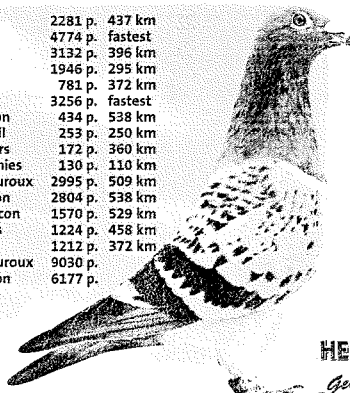

HERBOTS
Gebroeders

“Belgium's Best” 2107226-04

1	I. Prov. Chateauroux '05	1357 p.	511 km
1	I. Prov. Nevers '05	1806 p.	448 km
1	I. Prov. Chateauroux '05	299 p.	511 km
2	I. Prov. Chateauroux	4218 p.	
1	Toury '05	263 p.	370 km
2	I. Prov. Toury	2265 p.	
2	I. Prov. Bourges '04	3195 p.	458 km
7	La Ferte '05	279 p.	252 km
26	I. Prov. Orleans '04	2527 p.	396 km
	After 25 lofmates (Herbots won TOP 32)		
34	Pithiviers '04	977 p.	360 km
36	Laon '04	1078 p.	161 km
71	I. Prov. Toury '04	1423 p.	
86	Nat. Bourges '04	4853 p.	
95	I. Prov. Montlucon '05	3345 p.	529 km