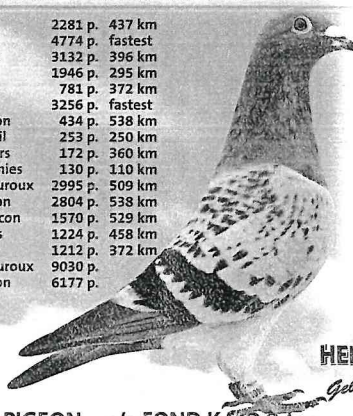

HERBOTS
Gebroeders

1 NAT. ACE PIGEON 1/2 FOND K.B.D.B. '09
4 NAT. ACE PIGEON > 1/2 FOND K.B.D.B. '08

"Belgium's Best" 2107226-04

1	1. Prov. Chateauroux '05	1357 p.	511 km
1	1. Prov. Nevers '05	1806 p.	448 km
1	Chateauroux '05	299 p.	511 km
2	1. Prov. Chateauroux	4218 p.	
1	Toury '05	263 p.	370 km
2	1. Prov. Toury	2265 p.	
2	1. Prov. Bourges '04	3195 p.	458 km
7	La Ferte '05	279 p.	252 km
26	1. Prov. Orleans '04	2527 p.	396 km
After 25 loftmates (Herbots won TOP 32)			
34	Pithiviers '04	977 p.	360 km
36	Laon '04	1078 p.	161 km
71	1. Prov. Toury '04	1423 p.	
86	Nat. Bourges '04	48553 p.	
95	1. Prov. Montlucon '05	3345 p.	529 km