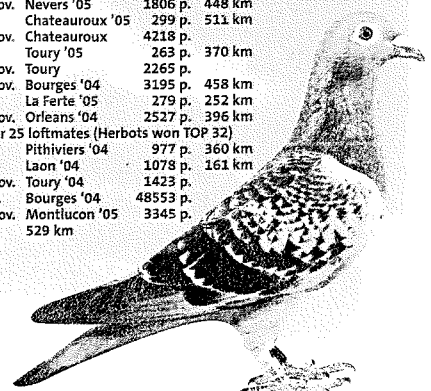

All these 1st Nat. Ace Pigeons KBDB are raced by Herbots Gebr. !

“NUMBER 1” 5090216-98

1	Chateauroux	1813 p.	I. Prov.	511 km
1	Orleans	952 p.	I. Prov.	397 km
1	Chateauroux	1334 p.	I. Prov.	511 km
1	Sens	309 p.		320 km
1	Toury	304 p.		370 km
1	Salbris	188 p.		437 km
2		2311 p.	I. Prov.	
2	Argenton	102 p.		538 km
29		1943 p.	I. Prov.	538 km
18	Salbris	965 p.	I. Prov.	437 km
22	Bourges	922 p.	I. Prov.	458 km
14	Toury	2.338 p.		
35	Etampes	1.462 p.		

HERBOTS  
*Gebroeders*

“YVAN” 2103401-07

1	I.Prov. Salbris	2281 p.	437 km
1	Salbris	4774 p.	fastest
1	I.Prov. Orleans	3132 p.	396 km
1	Melun	1946 p.	295 km
1	I.Prov. Toury	781 p.	372 km
1	Toury	3256 p.	fastest
1	Argenton	434 p.	538 km
1	Nanteuil	253 p.	250 km
1	Pithiviers	172 p.	360 km
1	Momignies	130 p.	110 km
7	I.Prov. Chateauroux	2995 p.	509 km
9	I.Prov. Argenton	2804 p.	538 km
16	I.Prov. Montlucon	1570 p.	529 km
20	I.Prov. Bourges	1224 p.	458 km
21	I.Prov. Toury	1212 p.	372 km
32	S.Nat. Chateauroux	9030 p.	
57	Nat. Argenton	6177 p.	

HERBOTS  
*Gebroeders*

“Belgium's Best” 2107226-04

1	I. Prov. Chateauroux '05	1357 p.	511 km
1	I. Prov. Nevers '05	1806 p.	448 km
1	I. Prov. Chateauroux '05	299 p.	511 km
2	I. Prov. Chateauroux	4218 p.	
1	Toury '05	263 p.	370 km
2	I. Prov. Toury	2265 p.	
2	I. Prov. Bourges '04	3195 p.	458 km
7	La Ferte '05	279 p.	252 km
26	I. Prov. Orleans '04	2527 p.	396 km
	After 25 lofmates (Herbots won TOP 32)		
34	Pithiviers '04	977 p.	360 km
36	Laon '04	1078 p.	161 km
71	I. Prov. Toury '04	1423 p.	
86	Nat. Bourges '04	4853 p.	
95	I. Prov. Montlucon '05	3345 p.	529 km