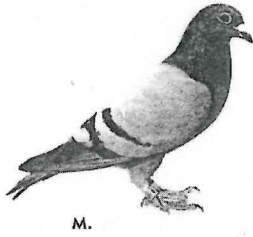

Langue Alexandre

M.

Tél. : **Pédigree**

Nom du pigeon :

Sexe - Couleur :

Bague n° 130201/17

Cédé à M. :

Origine certifiée exacte.

Date : 01/04/17

Signature :

Remarques :

Pigeonneau de très
bonne souche de
viteuse et DF

De très nombreux Prix
et AS / SUPER AS ~~très~~ de 2 cotés
~~paternel~~ avec la lignée
de la 219727/09 qui
est la sœur de la ~~mère~~
~~du père~~ - grand-mère
maternel et grand-mère
paternel