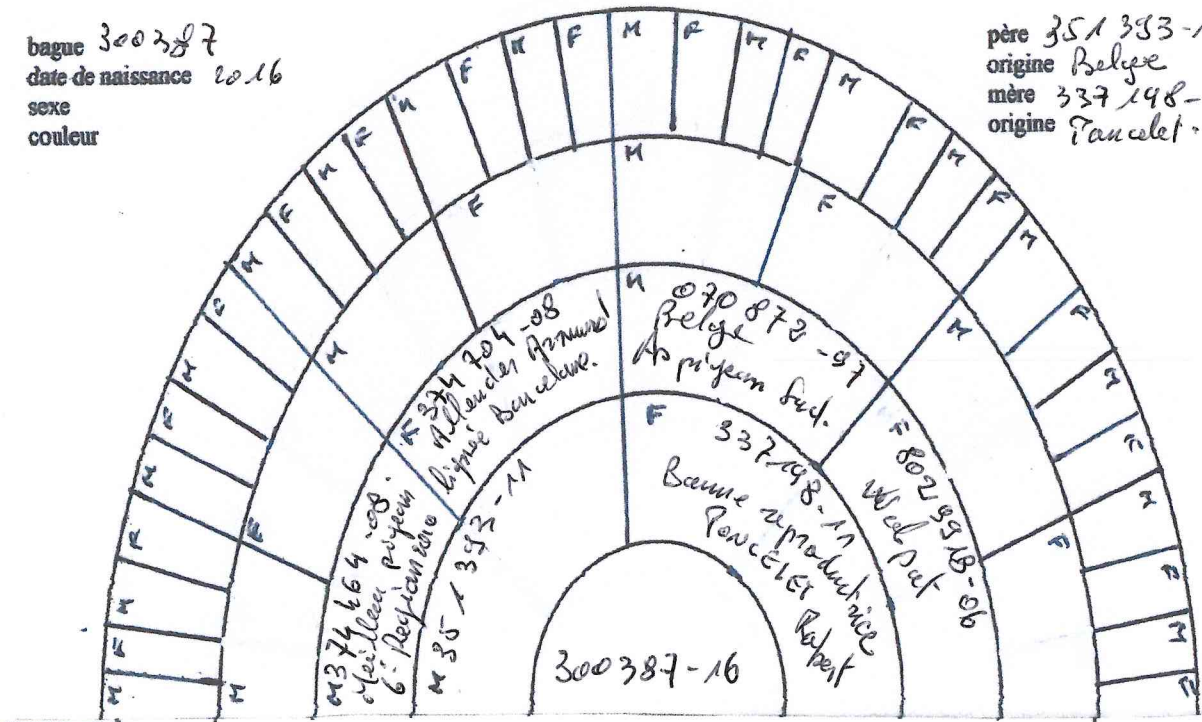

FÉDÉRATION COLOMBOPHILE FRANÇAISE

Certificat d'immatriculation de la bague

300387

2016

FRANCE

2016

RIBEIRO Manuel
 18 rue principale
 57480 KIRSCL/SIERCK
 tel : 03.82.50.15.23

bague 300387
 date de naissance 20.16
 sexe
 couleur

père 351 383-11
 origine Belgique
 mère 337 198-11
 origine Tanclet - Allemagne

351393

(MEL

28,rue Van Brabant
B.6790 AUBANGE
Tél:063.388809

Sexe:
Mâle

Couleur
Ecaillé

G.P:580553.94.F
"Le point blanc"
Tres bon pig

MALE
ALLANDER

FEMELLE
374 704 (08)
ALLANDER
(bonne reproductrice)

FEMELLE
JURZAK

~~REPRODUCTION~~

Rél.: