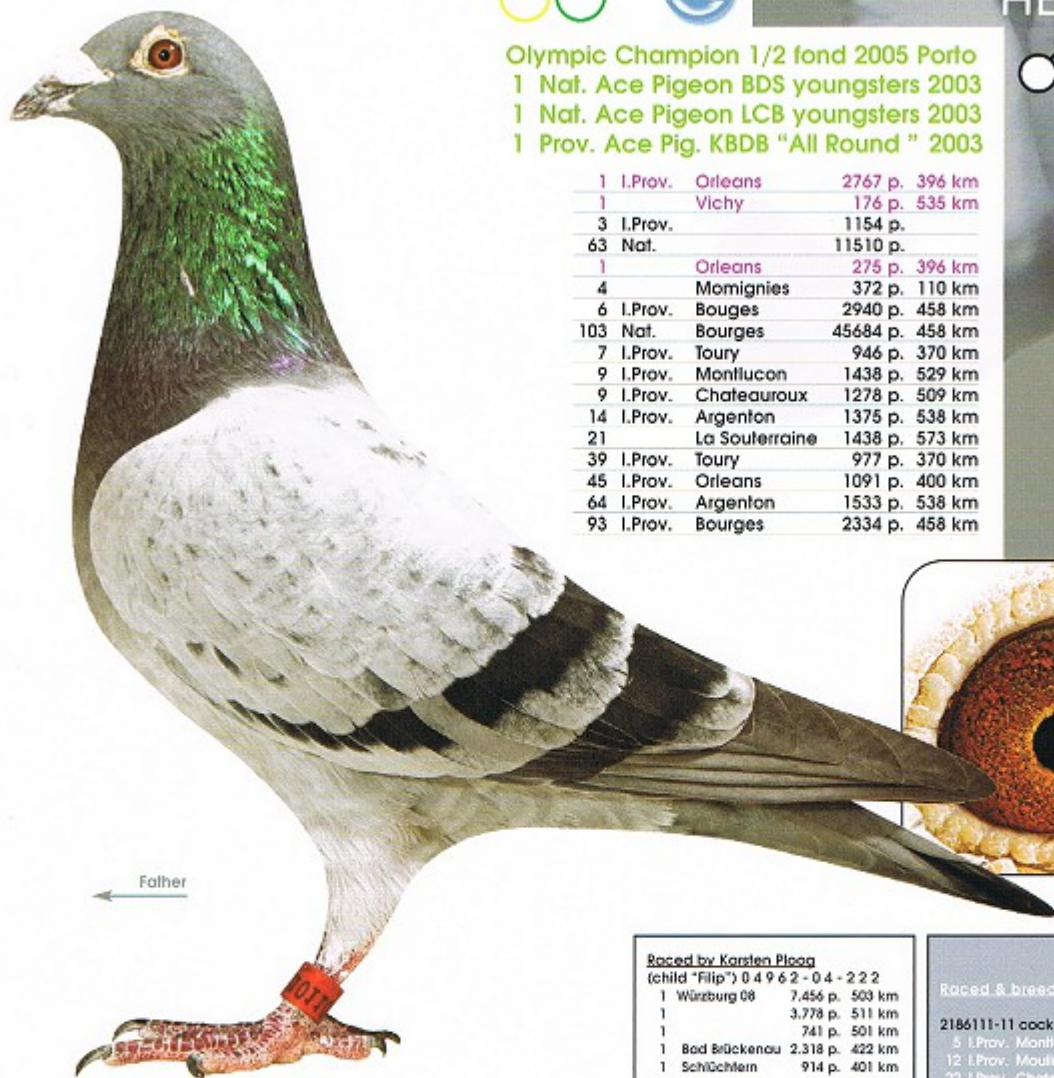

**DENO-HERBOTS**

Dorpstraat 537

3061 Leefdaal

Tel: (32) 2 767 48 92

Fax: (32) 2 767 41 63

**D**uivenfotografie  
D. Veighe +32 51 322141

**FILIP**

B 2101107-03