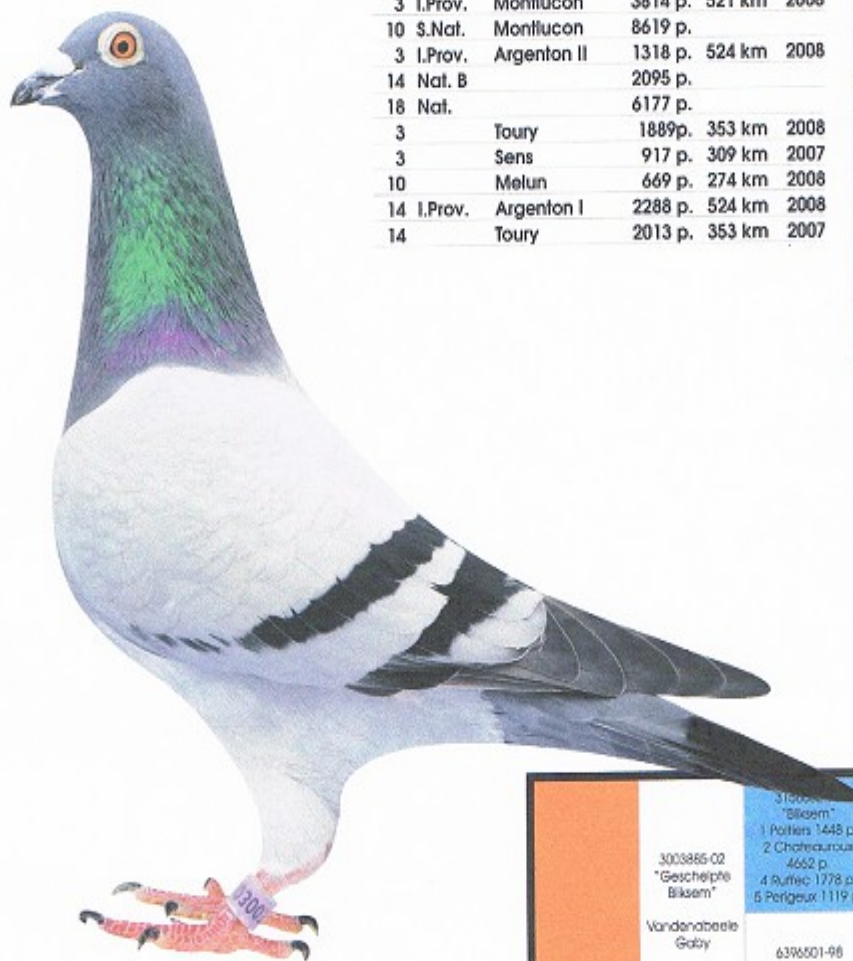

GULLIVER

B 2103003-07

HERBOTS

6 Nat. ACE Pigeon > 1/2 Fond KBDB 2008

1	I.Prov	Argenton I	3101 p.	524 km	2007
1			154 p.		
20	Nat.		20844 p.		
3	I.Prov.	Montlucon	3814 p.	521 km	2008
10	S.Nat.	Montlucon	8619 p.		
3	I.Prov.	Argenton II	1318 p.	524 km	2008
14	Nat. B		2095 p.		
18	Nat.		6177 p.		
3		Toury	1889p.	353 km	2008
3		Sens	917 p.	309 km	2007
10		Melun	669 p.	274 km	2008
14	I.Prov.	Argenton I	2288 p.	524 km	2008
14		Toury	2013 p.	353 km	2007

Breed & raced by Deno-Herbots