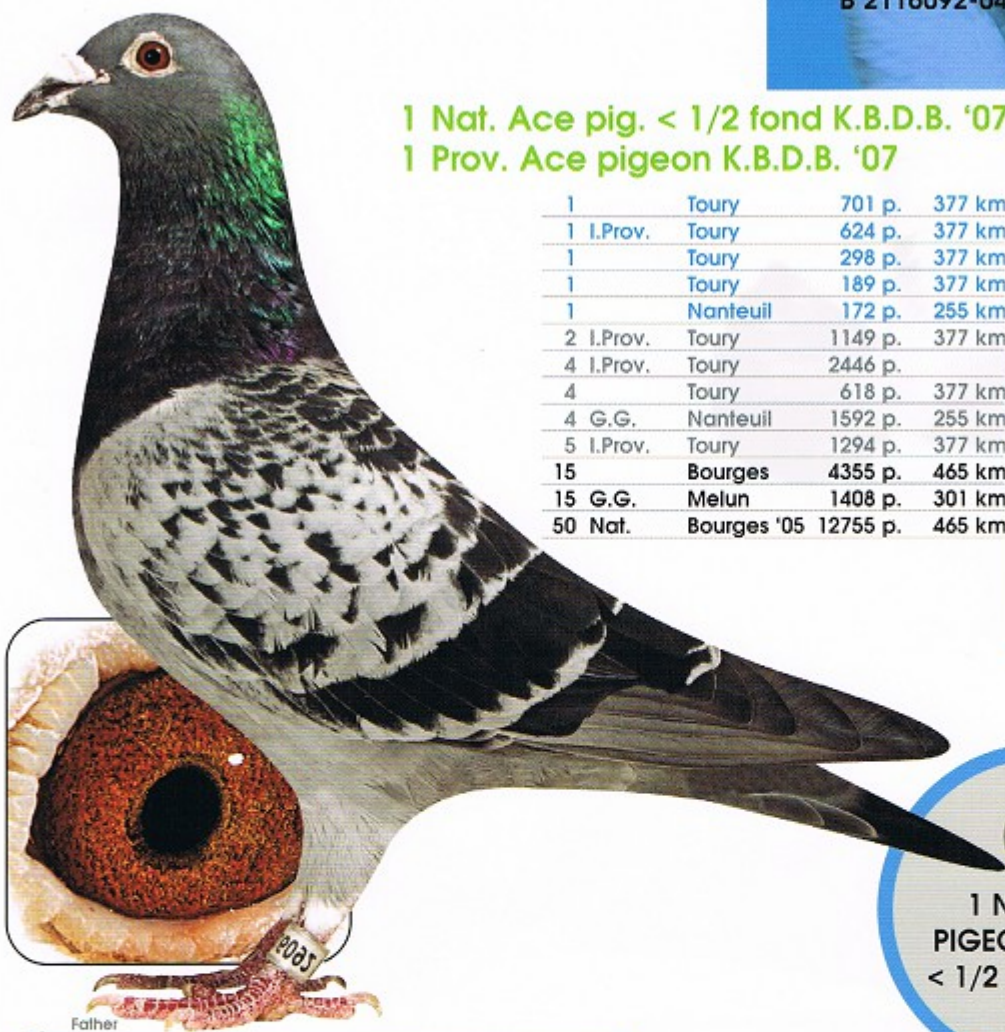

KENZO

B 2116092-04

1 Nat. Ace pig. < 1/2 fond K.B.D.B. '07
1 Prov. Ace pigeon K.B.D.B. '07

1	Toury	701 p.	377 km
1 I.Prov.	Toury	624 p.	377 km
1	Toury	298 p.	377 km
1	Toury	189 p.	377 km
1	Nanteuil	172 p.	255 km
2 I.Prov.	Toury	1149 p.	377 km
4 I.Prov.	Toury	2446 p.	
4	Toury	618 p.	377 km
4 G.G.	Nanteuil	1592 p.	255 km
5 I.Prov.	Toury	1294 p.	377 km
15	Bourges	4355 p.	465 km
15 G.G.	Melun	1408 p.	301 km
50 Nat.	Bourges '05	12755 p.	465 km