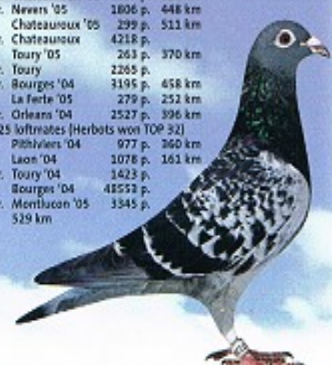

1 NAT. ACE PIG. K.B.D.B. > 1/2 FOND '05

3003885-02
Geschelpt
Geschelpte Bliksem
Gaby Vandenabeele

3006657-05

JONGE FIDELIA
mdr. GULLIVER

5174902-04
Zwart
BLACK JACK =
OLYMPIC AS ALLROUND
g.son KANNIBAAL

2103094-07
Blauw
GINA - Deno-Herbots
1 NAT AS>1/2F KBDB
1 IP.Montlucon3814p

2095557-96
Blauw witpen
Father KENZO
Vos-Jennes
Verbruggen x Stoces

2173333-02
Geschelpt
Mtr.KENZO
Ftr.won 1st As SD
Verbruggen x Vos-Jen

2203886-02
Blauw
2 x le prijs
Van Avondt/FtrFILIP
BrlNatLaSouterraine

2102458-00
Blauw

Deno-Herbots

2103003-07
Blauw
GULLIVER-Ftr58INat
6NAT ACE 1/2fKBDB08
1 IPr.Argenton3101p

2214062-10
Blauw
Son GULLIVER = 6NAT-
ACE KBDB 1/2 FOND
Herbots Gebr.

2235587-08

Dtr GINA = 1 NAT
ACE KBDB 1/2 FOND
Herbots Gebr.

2116092-04
Geschelpt
KENZO
1 NAT.AS 1/2 FOND
KBDB 2007

2186753-11
Blauw
Dchtr KENZO
Herbots Gebr.

2215892-06
Blauw
Dchtr vdr Filip
Herbots Gebr.
1/2 zus FILIP