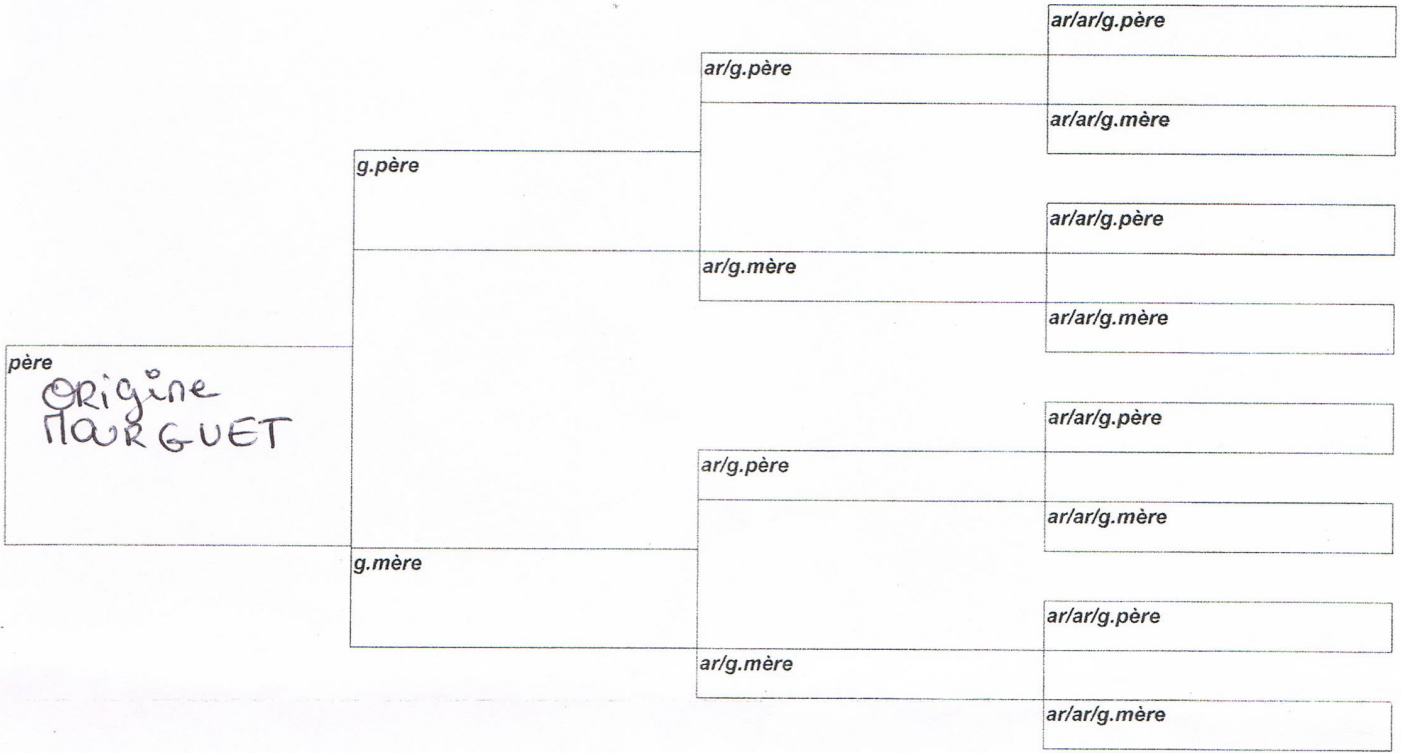

Colombier MARROT ANDREA.  
 Adresse PEMOT  
 Code postal 47250 Localité COCUNONT  
 Téléphone 06-13-13-03-95 Télécopie \_\_\_\_\_ E-mail \_\_\_\_\_

Pigeon 144 125 Sexe F Couleur BLEUE

ORIGINES CERTIFIEES CONFORMES le \_\_\_\_\_