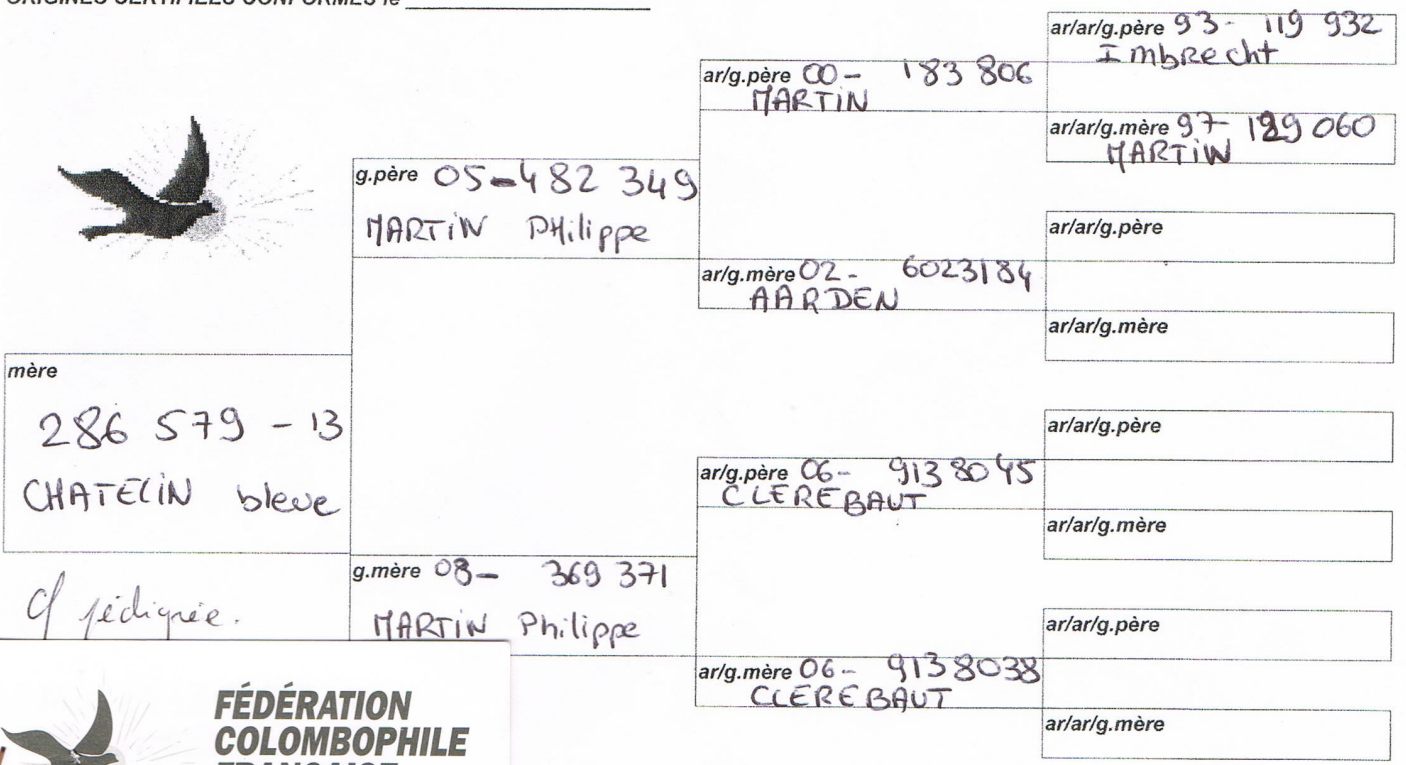

Colombier MARROT ANDREA.  
 Adresse PEMOT  
 Code postal 47250 Localité COCUNONT  
 Téléphone 06-13-13-03-95 Télécopie \_\_\_\_\_ E-mail \_\_\_\_\_

Pigeon 144 125 Sexe F Couleur BLEUE

ORIGINES CERTIFIEES CONFORMES le \_\_\_\_\_

**FÉDÉRATION  
 COLOMBOPHILE  
 FRANÇAISE**

Certificat d'immatriculation de la bague

 **144125**

Pédigree Pigeon: FR 13-286579

00-183806 M  
MARTIN PHILIPPE  
MEUNIER

FR-93-119932 M  
L'imbrecht

FR 05-482349 M  
LE 349  
MARTIN PHILIPPE  
BLEU