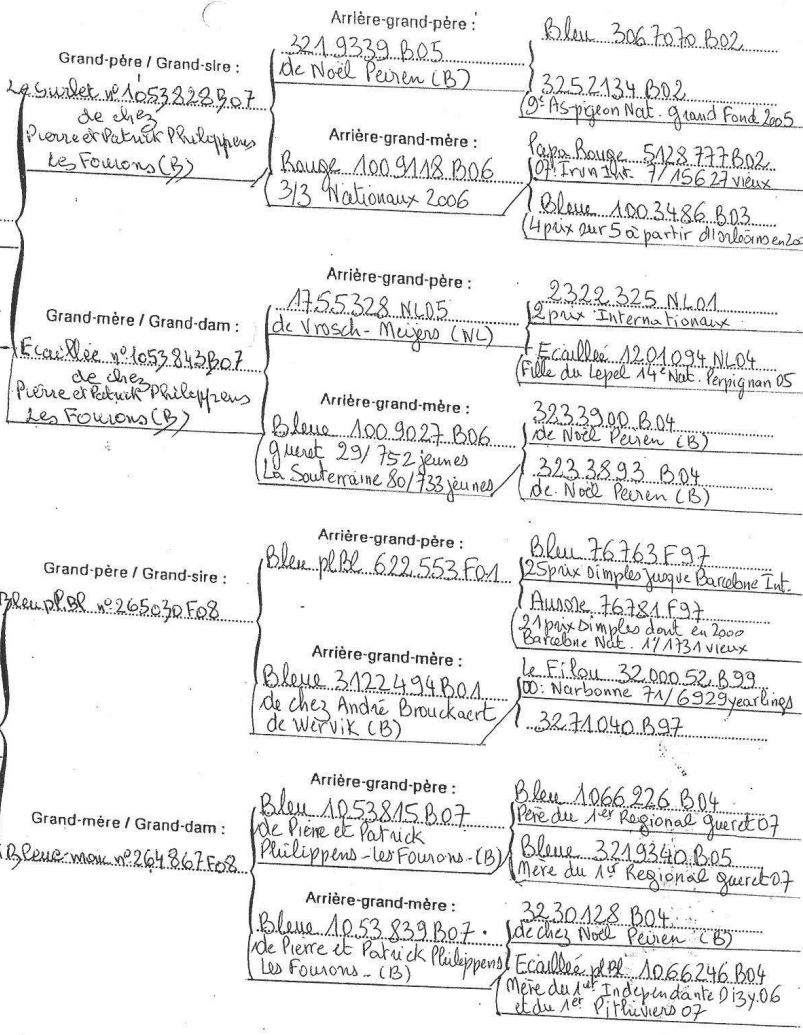

Certificat d'immatriculation de la bague
255377
 2013 FRANCE 2013

FRUITIER G et C
 15, Rue des Grognards
 62600 BERCK/MER
 03.Tél. 21 09 18 92

Pédigree

Nom du pigeon :
 Sexe - Couleur : *Mouline*
 Bague n° : *255377 F13*
 Cédé à M. *Limette Loic*
 (24) *Neuville*

Origine certifiée exacte.
 Date : *21 Mars 2013* Signature : *[Signature]*
 Remarques :

FRUITIER G et C
 15, Rue des Grognards
 62600 BERCK/MER
 03.Tél. 21 09 18 92

Père / Sire / Vader :
Anges Ecaille d'art
n° 301221 F12
 Frère de
Alida n° 32506 F08
11 - Puyguyon International
86 kms - 23/15 192 vieux

Mère / Dam / Moeder :
Bleue macotte
n° 301213 F12
 sœur de
Véron n° 5344 F09
11 - Pau International
80 kms - 5/8555 vieux

FRUITIER G et C
15, Rue des Grognards
62600 BERCK/MER
Tél. 21 09 18 92

Pédigree

Nom du pigeon :
Sexe - Couleur :
Bague n° **536418 F 06**
Cédé à M. **1**

Origine certifiée exacte.

Date : Signature :
Remarques de la Blevue pl. Bl. n° 537145.04
est la mère de la Blevue pl. Bl.
n° 536504 F06 - de chez Adamo Braun
(59) Wasmes-au-Bac qui elle a fait
26.7.08 Naulanne International. 730 kms
427/12220500 Naulange Femelles
40e/1164 Femelles.